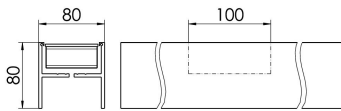

Zubehör-Pool H80 Ind Punkt

H80 IND PUNKT 1700-TW-DA-SI

Bestückung	Betriebsgerät:	Gehäusefarbe	Art-Nr.
1xLED-M 12,6 W	dimmbar DALI	silber	SPN0000099SI
Leuchtenlichtstrom [lm]	Leuchtenleistung [W]	Leuchteneffizienz [lm/W]	Nennlebensdauer-LED L80B50 25° C [h]
1220	13,5	90	50.000
		Lichtfarbe	
		827-865	

Maße [mm]			Gew. [kg]	Lichttechnische Daten		Wirkungsgrad
L	B	H		UGR längs	UGR quer	
100	62	35	0,3	28.0	26.1	100.0 %