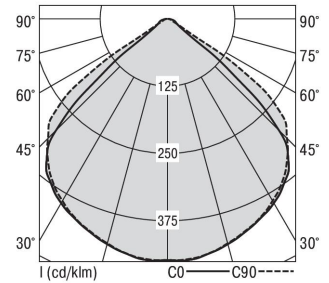

Zubehör-Pool H80 Ind Punkt

H80 IND PUNKT 1700-TW-DA-SI

Bestückung	Betriebsgerät:	Gehäusefarbe	Art-Nr.
1xLED-M 12,6 W	dimmbar DALI	silber	SPN0000099SI
Leuchtenlichtstrom [lm]	Leuchtenleistung [W]	Leuchteneffizienz [lm/W]	Nennlebensdauer-LED L80B50 25° C [h]
1220	13,5	90	50.000
		Lichtfarbe	
		827-865	

Maße [mm]			Gew. [kg]	Lichttechnische Daten		Wirkungsgrad
L	B	H		UGR längs	UGR quer	
100	62	35	0,3	28.0	26.1	100.0 %