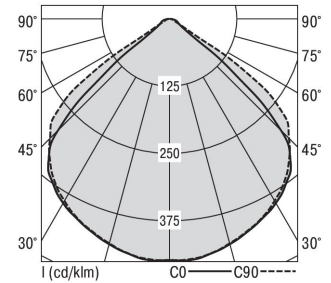

## Zubehör-Pool H80 Ind Punkt

H80 IND PUNKT 1700-TW-DA-SW

<b>Bestückung</b> 1xLED-M 12,6 W	<b>Betriebsgerät:</b> dimmbar DALI	<b>Gehäusefarbe</b> schwarz	<b>Art-Nr.</b> SPN0000099AQ
<b>Leuchtenlichtstrom [lm]</b> 1220	<b>Leuchtenleistung [W]</b> 13,5	<b>Leuchteneffizienz [lm/W]</b> 90	<b>Nennlebensdauer-LED L80B50 25° C [h]</b> 50.000
		<b>Lichtfarbe</b> 827-865	

Maße [mm]			Gew. [kg]	Lichttechnische Daten		Wirkungsgrad
L	B	H		UGR längs	UGR quer	
100	62	35	0,3	28.0	26.1	100.0 %