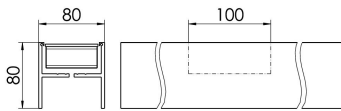

## Zubehör-Pool H80 Ind Punkt

H80 IND PUNKT 1700-TW-DA-SW

<b>Bestückung</b> 1xLED-M 12,6 W	<b>Betriebsgerät:</b> dimmbar DALI	<b>Gehäusefarbe</b> schwarz	<b>Art-Nr.</b> SPN0000099AQ
<b>Leuchtenlichtstrom [lm]</b> 1220	<b>Leuchtenleistung [W]</b> 13,5	<b>Leuchteneffizienz [lm/W]</b> 90	<b>Nennlebensdauer-LED L80B50 25° C [h]</b> 50.000
		<b>Lichtfarbe</b> 827-865	

Maße [mm]			Gew. [kg]	Lichttechnische Daten		Wirkungsgrad
L	B	H		UGR längs	UGR quer	
100	62	35	0,3	28.0	26.1	100.0 %