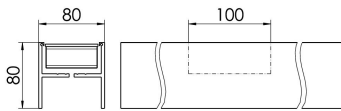

Zubehör-Pool H80 Ind Punkt

H80 IND PUNKT 1800-840 DA-SI

Bestückung 1xLED-M 12 W	Betriebsgerät: dimmbar DALI	Gehäusefarbe silber	Art-Nr. SPN0000067SI
Leuchtenlichtstrom [lm] 1390	Leuchtenleistung [W] 13,5	Leuchteneffizienz [lm/W] 102	Nennlebensdauer-LED L80B50 25° C [h] 50.000
		Lichtfarbe 840	

Maße [mm]			Gew. [kg]	Lichttechnische Daten		Wirkungsgrad
L	B	H		UGR längs	UGR quer	
100	62	35	0,3	28,5	26,6	100,0 %