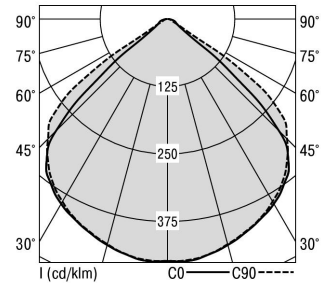

Zubehör-Pool H80 Ind Punkt

H80 IND PUNKT 1800-840 DA-SI

Bestückung 1xLED-M 12 W	Betriebsgerät: dimmbar DALI	Gehäusefarbe silber	Art-Nr. SPN0000067SI
Leuchtenlichtstrom [lm] 1390	Leuchtenleistung [W] 13,5	Leuchteneffizienz [lm/W] 102	Nennlebensdauer-LED L80B50 25° C [h] 50.000
		Lichtfarbe 840	

Maße [mm]			Gew. [kg]	Lichttechnische Daten		Wirkungsgrad
L	B	H		UGR längs	UGR quer	
100	62	35	0,3	28,5	26,6	100,0 %