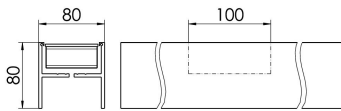

Zubehör-Pool H80 Ind Punkt

H80 IND PUNKT 1800-840 DA-SW

Bestückung 1xLED-M 12 W	Betriebsgerät: dimmbar DALI	Gehäusefarbe schwarz	Art-Nr. SPN0000067AQ
Leuchtenlichtstrom [lm] 1390	Leuchtenleistung [W] 13,5	Leuchteneffizienz [lm/W] 102	Nennlebensdauer-LED L80B50 25° C [h] 50.000
		Lichtfarbe 840	

Maße [mm]			Gew. [kg]	Lichttechnische Daten		Wirkungsgrad
L	B	H		UGR längs	UGR quer	
100	62	35	0,3	28,5	26,6	100,0 %