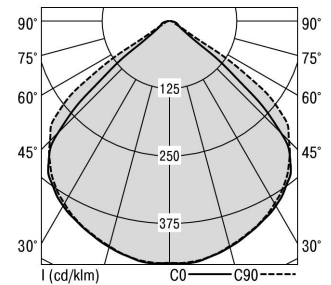

Zubehör-Pool H80 Ind Punkt

H80 IND PUNKT 1800-840 DA-SW

Bestückung 1xLED-M 12 W	Betriebsgerät: dimmbar DALI	Gehäusefarbe schwarz	Art-Nr. SPN0000067AQ
Leuchtenlichtstrom [lm] 1390	Leuchtenleistung [W] 13,5	Leuchteneffizienz [lm/W] 102	Nennlebensdauer-LED L80B50 25° C [h] 50.000
		Lichtfarbe 840	

Maße [mm]			Gew. [kg]	Lichttechnische Daten		Wirkungsgrad
L	B	H		UGR längs	UGR quer	
100	62	35	0,3	28,5	26,6	100,0 %