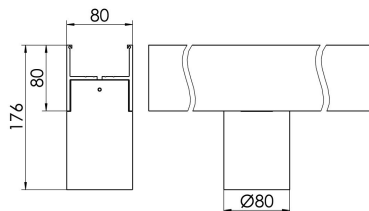

Zubehör-Pool H80 Glaszyl

H80 GLASZYL 1800-840 DA-SW

Bestückung 1xLED-M 12 W	Betriebsgerät: dimmbar DALI	Gehäusefarbe schwarz	Art-Nr. SPN0000061AQ
Leuchtenlichtstrom [lm] 1660	Leuchtenleistung [W] 13,5	Leuchteneffizienz [lm/W] 122	Nennlebensdauer-LED L80B50 25° C [h] 50.000

Maße [mm]			Lichttechnische Daten		
H	D	Gew. [kg]	UGR längs	UGR quer	Wirkungsgrad
134	80	0,3	25.0	24.0	100.0 %