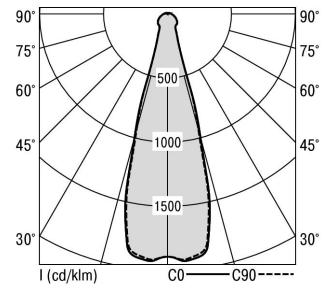

Zubehör-Pool H80 Glaszyl

H80 GLASZYL 1800-840 DA-SW

Bestückung 1xLED-M 12 W	Betriebsgerät: dimmbar DALI	Gehäusefarbe schwarz	Art-Nr. SPN0000061AQ
Leuchtenlichtstrom [lm] 1660	Leuchtenleistung [W] 13,5	Leuchteneffizienz [lm/W] 122	Nennlebensdauer-LED L80B50 25° C [h] 50.000

Maße [mm]			Lichttechnische Daten		
H	D	Gew. [kg]	UGR längs	UGR quer	Wirkungsgrad
134	80	0,3	25.0	24.0	100.0 %