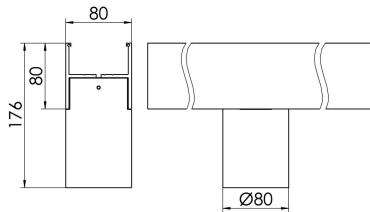

Zubehör-Pool H80 Glaszyl

H80 GLASZYL 1800-830 DA-SI

Bestückung 1xLED-M 12 W	Betriebsgerät: dimmbar DALI	Gehäusefarbe silber	Art-Nr. SPN0000060SI
Leuchtenlichtstrom [lm] 1620	Leuchtenleistung [W] 13,5	Leuchteneffizienz [lm/W] 120	Nennlebensdauer-LED L80B50 25° C [h] 50.000
		Lichtfarbe 830	

Maße [mm]			Lichttechnische Daten		
H	D	Gew. [kg]	UGR längs	UGR quer	Wirkungsgrad
134	80	0,3	24.6	23.6	100.0 %