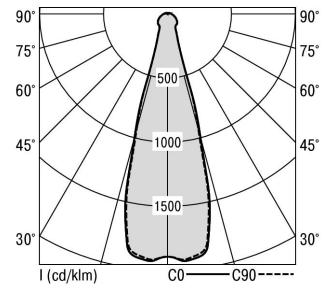

Zubehör-Pool H80 Glaszyl

H80 GLASZYL 1800-830 DA-SI

Bestückung 1xLED-M 12 W	Betriebsgerät: dimmbar DALI	Gehäusefarbe silber	Art-Nr. SPN0000060SI
Leuchtenlichtstrom [lm] 1620	Leuchtenleistung [W] 13,5	Leuchteneffizienz [lm/W] 120	Nennlebensdauer-LED L80B50 25° C [h] 50.000
		Lichtfarbe 830	

Maße [mm]			Lichttechnische Daten		
H	D	Gew. [kg]	UGR längs	UGR quer	Wirkungsgrad
134	80	0,3	24.6	23.6	100.0 %