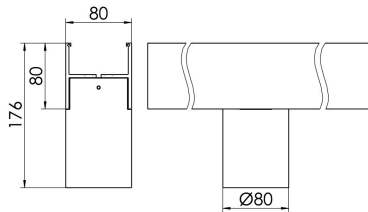

Zubehör-Pool H80 Glaszyl

H80 GLASZYL 1800-830 DA-SW

Bestückung 1xLED-M 12 W	Betriebsgerät: dimmbar DALI	Gehäusefarbe schwarz	Art-Nr. SPN0000060AQ
Leuchtenlichtstrom [lm] 1620	Leuchtenleistung [W] 13,5	Leuchteneffizienz [lm/W] 120	Nennlebensdauer-LED L80B50 25° C [h] 50.000
		Lichtfarbe 830	

Maße [mm]			Lichttechnische Daten		
H	D	Gew. [kg]	UGR längs	UGR quer	Wirkungsgrad
134	80	0,3	24.6	23.6	100.0 %