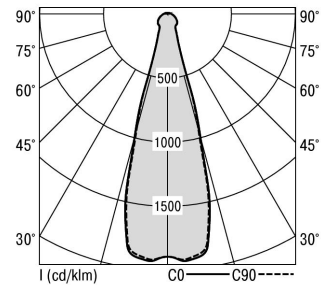

Zubehör-Pool H80 Glaszyl

H80 GLASZYL 1800-830 DA-SW

Bestückung 1xLED-M 12 W	Betriebsgerät: dimmbar DALI	Gehäusefarbe schwarz	Art-Nr. SPN0000060AQ
Leuchtenlichtstrom [lm] 1620	Leuchtenleistung [W] 13,5	Leuchteneffizienz [lm/W] 120	Nennlebensdauer-LED L80B50 25° C [h] 50.000
		Lichtfarbe 830	

Maße [mm]			Lichttechnische Daten		
H	D	Gew. [kg]	UGR längs	UGR quer	Wirkungsgrad
134	80	0,3	24.6	23.6	100.0 %