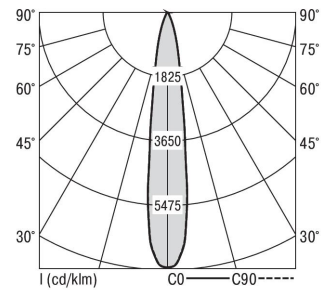

Zubehör-Pool H80 Aluzyl

H80 ALUZYL 1800-840 S-DA-SI

Bestückung 1xLED-M 12 W	Betriebsgerät: dimmbar DALI	Gehäusefarbe silber	Art-Nr. SPN0000103SI
Leuchtenlichtstrom [lm] 1460	Leuchtenleistung [W] 13,5	Leuchteneffizienz [lm/W] 108	Nennlebensdauer-LED L80B50 25° C [h] 50.000
		Lichtfarbe 840	

Maße [mm]			Lichttechnische Daten		
H	D	Gew. [kg]	UGR längs	UGR quer	Wirkungsgrad
50	80	0,2	14.8	14.4	100.0 %