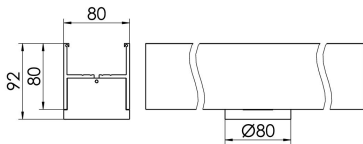

Zubehör-Pool H80 Aluzyl

H80 ALUZYL 1800-840 S-DA-SI

Bestückung 1xLED-M 12 W	Betriebsgerät: dimmbar DALI	Gehäusefarbe silber	Art-Nr. SPN0000103SI
Leuchtenlichtstrom [lm] 1460	Leuchtenleistung [W] 13,5	Leuchteneffizienz [lm/W] 108	Nennlebensdauer-LED L80B50 25° C [h] 50.000
		Lichtfarbe 840	

Maße [mm]			Lichttechnische Daten		
H	D	Gew. [kg]	UGR längs	UGR quer	Wirkungsgrad
50	80	0,2	14.8	14.4	100.0 %