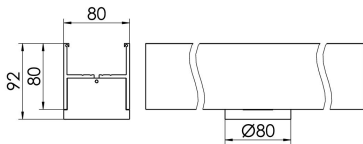

Zubehör-Pool H80 Aluzyl

H80 ALUZYL 1800-830 S-DA-SW

Bestückung 1xLED-M 12 W	Betriebsgerät: dimmbar DALI	Gehäusefarbe schwarz	Art-Nr. SPN0000102AQ
Leuchtenlichtstrom [lm] 1420	Leuchtenleistung [W] 13,5	Leuchteneffizienz [lm/W] 105	Nennlebensdauer-LED L80B50 25° C [h] 50.000
		Lichtfarbe 830	

Maße [mm]			Lichttechnische Daten			
H	D	Gew. [kg]	UGR längs	UGR quer	Wirkungsgrad	
50	80	0,2	14,7	14,4	100,0 %	