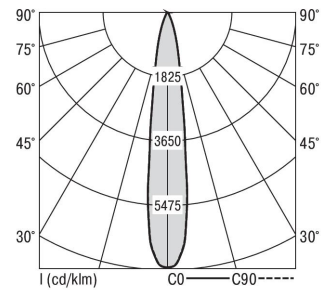

Zubehör-Pool H80 Aluzyl

H80 ALUZYL 1800-830 S-DA-SW

Bestückung 1xLED-M 12 W	Betriebsgerät: dimmbar DALI	Gehäusefarbe schwarz	Art-Nr. SPN0000102AQ
Leuchtenlichtstrom [lm] 1420	Leuchtenleistung [W] 13,5	Leuchteneffizienz [lm/W] 105	Nennlebensdauer-LED L80B50 25° C [h] 50.000
		Lichtfarbe 830	

Maße [mm]			Lichttechnische Daten			
H	D	Gew. [kg]	UGR längs	UGR quer	Wirkungsgrad	
50	80	0,2	14,7	14,4	100,0 %	