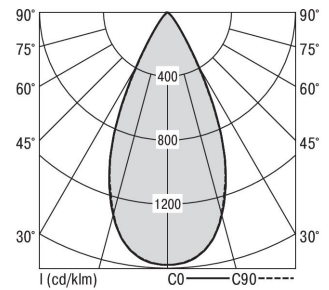

Zubehör-Pool H80 Aluzyl

H80 ALUZYL 1800-840 M-DA-SI

Bestückung 1xLED-M 12 W	Betriebsgerät: dimmbar DALI	Gehäusefarbe silber	Art-Nr. SPN0000101SI
Leuchtenlichtstrom [lm] 1490	Leuchtenleistung [W] 13,5	Leuchteneffizienz [lm/W] 110	Nennlebensdauer-LED L80B50 25° C [h] 50.000
		Lichtfarbe 840	

Maße [mm]			Lichttechnische Daten		
H	D	Gew. [kg]	UGR längs	UGR quer	Wirkungsgrad
50	80	0,2	16,2	16,2	100,0 %