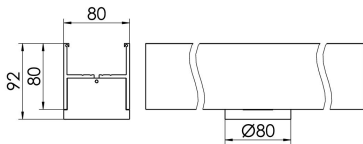

Zubehör-Pool H80 Aluzyl

H80 ALUZYL 1800-840 M-DA-SI

Bestückung 1xLED-M 12 W	Betriebsgerät: dimmbar DALI	Gehäusefarbe silber	Art-Nr. SPN0000101SI
Leuchtenlichtstrom [lm] 1490	Leuchtenleistung [W] 13,5	Leuchteneffizienz [lm/W] 110	Nennlebensdauer-LED L80B50 25° C [h] 50.000
		Lichtfarbe 840	

Maße [mm]			Lichttechnische Daten		
H	D	Gew. [kg]	UGR längs	UGR quer	Wirkungsgrad
50	80	0,2	16,2	16,2	100,0 %