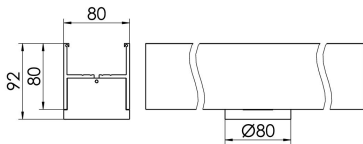

Zubehör-Pool H80 Aluzyl

H80 ALUZYL 1800-830 M-DA-SI

Bestückung 1xLED-M 12 W	Betriebsgerät: dimmbar DALI	Gehäusefarbe silber	Art-Nr. SPN0000100SI
Leuchtenlichtstrom [lm] 1450	Leuchtenleistung [W] 13,5	Leuchteneffizienz [lm/W] 107	Nennlebensdauer-LED L80B50 25° C [h] 50.000
		Lichtfarbe 830	

Maße [mm]			Lichttechnische Daten		
H	D	Gew. [kg]	UGR längs	UGR quer	Wirkungsgrad
50	80	0,2	16,1	16,1	100,0 %