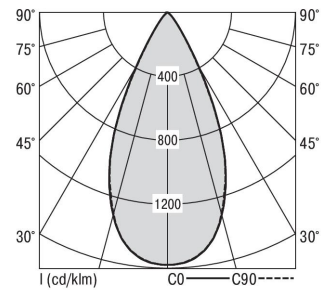

Zubehör-Pool H80 Aluzyl

H80 ALUZYL 1800-830 M-DA-SI

Bestückung 1xLED-M 12 W	Betriebsgerät: dimmbar DALI	Gehäusefarbe silber	Art-Nr. SPN0000100SI
Leuchtenlichtstrom [lm] 1450	Leuchtenleistung [W] 13,5	Leuchteneffizienz [lm/W] 107	Nennlebensdauer-LED L80B50 25° C [h] 50.000
		Lichtfarbe 830	

Maße [mm]			Lichttechnische Daten		
H	D	Gew. [kg]	UGR längs	UGR quer	Wirkungsgrad
50	80	0,2	16,1	16,1	100,0 %