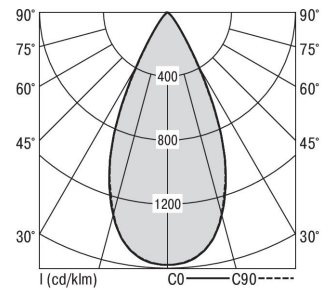

Zubehör-Pool H80 Aluzyl

H80 ALUZYL 1800-830 M-DA-SW

Bestückung 1xLED-M 12 W	Betriebsgerät: dimmbar DALI	Gehäusefarbe schwarz	Art-Nr. SPN0000100AQ
Leuchtenlichtstrom [lm] 1450	Leuchtenleistung [W] 13,5	Leuchteneffizienz [lm/W] 107	Nennlebensdauer-LED L80B50 25° C [h] 50.000
		Lichtfarbe 830	

Maße [mm]			Lichttechnische Daten			
H	D	Gew. [kg]	UGR längs	UGR quer	Wirkungsgrad	
50	80	0,2	16,1	16,1	100,0 %	