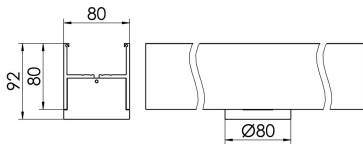

Zubehör-Pool H80 Aluzyl

H80 ALUZYL 1800-830 M-DA-SW

Bestückung 1xLED-M 12 W	Betriebsgerät: dimmbar DALI	Gehäusefarbe schwarz	Art-Nr. SPN0000100AQ
Leuchtenlichtstrom [lm] 1450	Leuchtenleistung [W] 13,5	Leuchteneffizienz [lm/W] 107	Nennlebensdauer-LED L80B50 25° C [h] 50.000
		Lichtfarbe 830	

Maße [mm]			Lichttechnische Daten			
H	D	Gew. [kg]	UGR längs	UGR quer	Wirkungsgrad	
50	80	0,2	16,1	16,1	100,0 %	