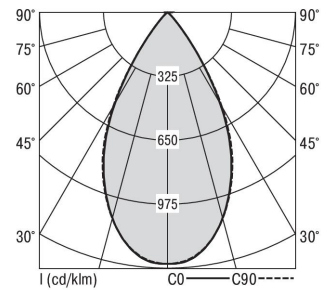

## Zubehör-Pool H80 Aluzyl

H80 ALUZYL 1800-840 F-DA-SW

<b>Bestückung</b> 1xLED-M 12 W	<b>Betriebsgerät:</b> dimmbar DALI	<b>Gehäusefarbe</b> schwarz	<b>Art-Nr.</b> SPN0000055AQ
<b>Leuchtenlichtstrom [lm]</b> 1550	<b>Leuchtenleistung [W]</b> 13,5	<b>Leuchteneffizienz [lm/W]</b> 114	<b>Nennlebensdauer-LED L80B50 25° C [h]</b> 50.000
		<b>Lichtfarbe</b> 840	

Maße [mm]			Lichttechnische Daten		
H	D	Gew. [kg]	UGR längs	UGR quer	Wirkungsgrad
50	80	0,2	19,1	19,0	100,0 %