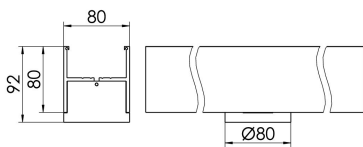

## Zubehör-Pool H80 Aluzyl

H80 ALUZYL 1800-840 F-DA-SW

<b>Bestückung</b> 1xLED-M 12 W	<b>Betriebsgerät:</b> dimmbar DALI	<b>Gehäusefarbe</b> schwarz	<b>Art-Nr.</b> SPN0000055AQ
<b>Leuchtenlichtstrom [lm]</b> 1550	<b>Leuchtenleistung [W]</b> 13,5	<b>Leuchteneffizienz [lm/W]</b> 114	<b>Nennlebensdauer-LED L80B50 25° C [h]</b> 50.000
		<b>Lichtfarbe</b> 840	

Maße [mm]			Lichttechnische Daten		
H	D	Gew. [kg]	UGR längs	UGR quer	Wirkungsgrad
50	80	0,2	19,1	19,0	100,0 %