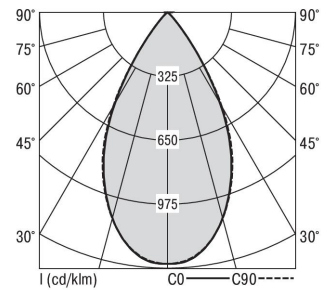

Zubehör-Pool H80 Aluzyl

H80 ALUZYL 1800-830 F-DA-SI

Bestückung 1xLED-M 12 W	Betriebsgerät: dimmbar DALI	Gehäusefarbe silber	Art-Nr. SPN0000054SI
Leuchtenlichtstrom [lm] 1500	Leuchtenleistung [W] 13,5	Leuchteneffizienz [lm/W] 111	Nennlebensdauer-LED L80B50 25° C [h] 50.000
		Lichtfarbe 830	

Maße [mm]			Lichttechnische Daten		
H	D	Gew. [kg]	UGR längs	UGR quer	Wirkungsgrad
50	80	0,2	19,0	18,9	100,0 %