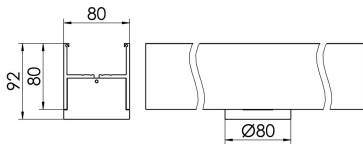

Zubehör-Pool H80 Aluzyl

H80 ALUZYL 1800-830 F-DA-SI

Bestückung 1xLED-M 12 W	Betriebsgerät: dimmbar DALI	Gehäusefarbe silber	Art-Nr. SPN0000054SI
Leuchtenlichtstrom [lm] 1500	Leuchtenleistung [W] 13,5	Leuchteneffizienz [lm/W] 111	Nennlebensdauer-LED L80B50 25° C [h] 50.000
		Lichtfarbe 830	

Maße [mm]			Lichttechnische Daten		
H	D	Gew. [kg]	UGR längs	UGR quer	Wirkungsgrad
50	80	0,2	19,0	18,9	100,0 %