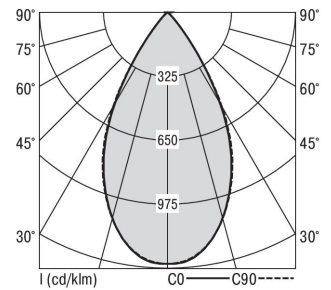

Zubehör-Pool H80 Aluzyl

H80 ALUZYL 1800-830 F-DA-SW

Bestückung 1xLED-M 12 W	Betriebsgerät: dimmbar DALI	Gehäusefarbe schwarz	Art-Nr. SPN0000054AQ
Leuchtenlichtstrom [lm] 1500	Leuchtenleistung [W] 13,5	Leuchteneffizienz [lm/W] 111	Nennlebensdauer-LED L80B50 25° C [h] 50.000
		Lichtfarbe 830	

Maße [mm]			Lichttechnische Daten			
H	D	Gew. [kg]	UGR längs	UGR quer	Wirkungsgrad	
50	80	0,2	19,0	18,9	100,0 %	