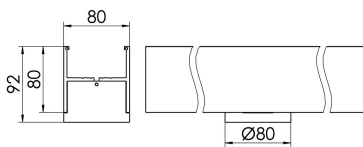

Zubehör-Pool H80 Aluzyl

H80 ALUZYL 1800-830 F-DA-SW

Bestückung 1xLED-M 12 W	Betriebsgerät: dimmbar DALI	Gehäusefarbe schwarz	Art-Nr. SPN0000054AQ
Leuchtenlichtstrom [lm] 1500	Leuchtenleistung [W] 13,5	Leuchteneffizienz [lm/W] 111	Nennlebensdauer-LED L80B50 25° C [h] 50.000
		Lichtfarbe 830	

Maße [mm]			Lichttechnische Daten			
H	D	Gew. [kg]	UGR längs	UGR quer	Wirkungsgrad	
50	80	0,2	19,0	18,9	100,0 %	