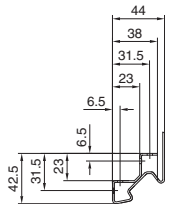

Montageplatte

- F = Gesamtbreite
- G = Gesamthöhe

Profil-Querschnitt

Raster-Systemlochung

4 Ø 4,5 (Ø 4,7 bei Edelstahl)

Zweitürig

Best.-Nr. VX SE	Breitenmaße mm									Höhenmaße mm								Tiefenmaße mm						Montageplatten mm			
	Lackiert	Edelstahl	B1	B2	B3	B4	B5	B6	B7	B8	B9	H1	H2	H3	H4	H5	H6	H7	H8	T1	T2	T3	T4	T5	T6	F	G
5824.600	-		1200	592	1112	1192	1075	455	475	1135	502	1800	1797	1712	1777,5	1675	1650	1630	910	305	175	212	152	224	131 - 256	499	1696
5825.600	-		1200	592	1112	1192	1075	455	475	1135	502	2000	1997	1912	1977,5	1875	1850	1830	1010	305	175	212	152	224		699	1896
5840.600	-		1000	492	912	992	875	355	375	935	402	1800	1797	1712	1777,5	1675	1650	1630	910	405	275	312	252	324	131 - 356	899	1696
5841.600	-		1200	592	1112	1192	1075	455	475	1135	502	1800	1797	1712	1777,5	1675	1650	1630	910	405	275	312	252	324		1099	1696
5842.600	-		1600	792	1512	1592	1475	655	675	1535	702	1800	1797	1712	1777,5	1675	1650	1630	910	405	275	312	252	324	1499	1696	
5843.600	-		1200	592	1112	1192	1075	455	475	1135	502	2000	1997	1912	1977,5	1875	1850	1830	1010	405	275	312	252	324	1099	1896	
5844.600	5855.600		1200	592	1112	1192	1075	455	475	1135	502	2000	1997	1912	1977,5	1875	1850	1830	1010	505	375	412	352	424	131 - 456	1099	1896
5845.600	-		1200	592	1112	1192	1075	455	475	1135	502	2000	1997	1912	1977,5	1875	1850	1830	1010	605	475	512	452	524	131 - 556	1099	1896
5846.600	-		1800	892	1712	1792	1675	755	775	1735	802	2000	1997	1912	1977,5	1875	1850	1830	1010	505	375	412	352	424		1699	1896