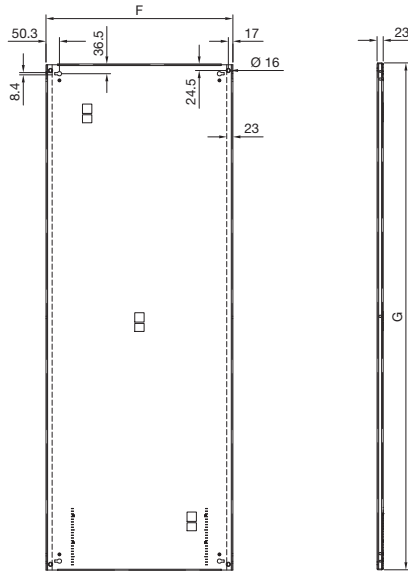

System-Einzelschränke VX SE

Montageplatte

Schrank

- B1 = Gesamtbreite
- B2 = Breite der Tür
- B3 = Lichtes Rahmeninnenmaß
- B4 = Breite der Rückwand
- B5 = Lochabstand Boden-Sockelbefestigung
- B6 = Lichtes Türrohrinnenmaß
- B7 = Achsabstand der Türrohrinnen-Lochreihen
- B8 = Abstand Dachbefestigung
- B9 = Lichtes Maß in der Bodenöffnung
- H1 = Gesamthöhe
- H2 = Höhe der Rückwand
- H3 = Lichtes Rahmeninnenmaß
- H4 = Höhe der Tür
- H6 = Achsabstand der Türrohrinnen-Lochreihen
- H7 = Lichtes Türrohrinnenmaß
- H8 = Abstand Boden bis Mitte Schloss
- T1 = Gesamttiefe
- T2 = Lochabstand Boden-Sockelbefestigung
- T3 = Lichtes Rahmeninnenmaß
- T4 = Lichtes Innenmaß Bodenöffnung
- T5 = Abstand Dachbefestigung
- T6 = Mögliche Montagetiefe
  (Montageplattenaufbau) im
  Raster 25 mm tiefenverstellbar

Montageplatte

- F = Gesamtbreite
- G = Gesamthöhe

4 Ø 4,5 (Ø 4,7 bei Edelstahl)

Zweitürig

Best.-Nr. VX SE	Breitenmaße mm									Höhenmaße mm								Tiefenmaße mm						Montageplatten mm			
	Lackiert	Edelstahl	B1	B2	B3	B4	B5	B6	B7	B8	B9	H1	H2	H3	H4	H5	H6	H7	H8	T1	T2	T3	T4	T5	T6	F	G
5824.600	-		1200	592	1112	1192	1075	455	475	1135	502	1800	1797	1712	1777,5	1675	1650	1630	910	305	175	212	152	224	131 - 256	499	1696
5825.600	-		1200	592	1112	1192	1075	455	475	1135	502	2000	1997	1912	1977,5	1875	1850	1830	1010	305	175	212	152	224		699	1896
5840.600	-		1000	492	912	992	875	355	375	935	402	1800	1797	1712	1777,5	1675	1650	1630	910	405	275	312	252	324	131 - 356	899	1696
5841.600	-		1200	592	1112	1192	1075	455	475	1135	502	1800	1797	1712	1777,5	1675	1650	1630	910	405	275	312	252	324		1099	1696
5842.600	-		1600	792	1512	1592	1475	655	675	1535	702	1800	1797	1712	1777,5	1675	1650	1630	910	405	275	312	252	324	1499	1696	
5843.600	-		1200	592	1112	1192	1075	455	475	1135	502	2000	1997	1912	1977,5	1875	1850	1830	1010	405	275	312	252	324	1099	1896	
5844.600	5855.600		1200	592	1112	1192	1075	455	475	1135	502	2000	1997	1912	1977,5	1875	1850	1830	1010	505	375	412	352	424	131 - 456	1099	1896
5845.600	-		1200	592	1112	1192	1075	455	475	1135	502	2000	1997	1912	1977,5	1875	1850	1830	1010	605	475	512	452	524	131 - 556	1099	1896
5846.600	-		1800	892	1712	1792	1675	755	775	1735	802	2000	1997	1912	1977,5	1875	1850	1830	1010	505	375	412	352	424		1699	1896