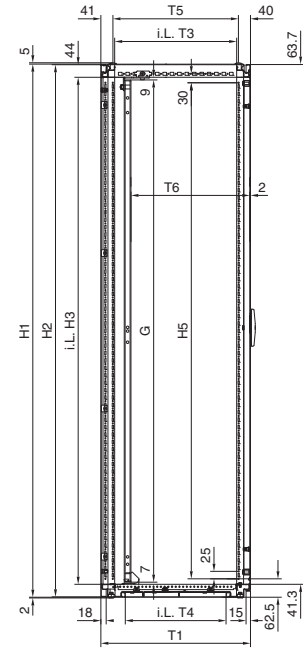

Schaltschränke

Schranksysteme

System-Einzelschränke VX SE

Einzelheit Y
(nur bei 5842.600 und 5846.600)

Eintürig

Best.-Nr. VX SE	Breitenmaße mm									Höhenmaße mm								Tiefenmaße mm						Montageplatten mm			
	Lackiert	Edelstahl	B1	B2	B3	B4	B5	B6	B7	B8	B9	H1	H2	H3	H4	H5	H6	H7	H8	T1	T2	T3	T4	T5	T6	F	G
5820.600	-		600	592	512	592	475	455	475	535	452	1800	1797	1712	1777,5	1675	1650	1630	910	305	175	212	152	224		499	1696
5821.600	-		600	592	512	592	475	455	475	535	452	2000	1997	1912	1977,5	1875	1850	1830	1010	305	175	212	152	224	131 - 256	499	1896
5822.600	-		800	792	712	792	675	655	675	735	652	1800	1797	1712	1777,5	1675	1650	1630	910	305	175	212	152	224	131 - 256	699	1696
5823.600	-		800	792	712	792	675	655	675	735	652	2000	1997	1912	1977,5	1875	1850	1830	1010	305	175	212	152	224	131 - 256	699	1896
5830.600	-		600	592	512	592	475	455	475	535	452	1800	1797	1712	1777,5	1675	1650	1630	910	405	275	312	252	324		499	1696
5831.600	-		800	792	712	792	675	655	675	735	652	1800	1797	1712	1777,5	1675	1650	1630	910	405	275	312	252	324	131 - 356	699	1696
5832.600	-		800	792	712	792	675	655	675	735	652	2000	1997	1912	1977,5	1875	1850	1830	1010	405	275	312	252	324		699	1896
5833.600	-		800	792	712	792	675	655	675	735	652	2000	1997	1912	1977,5	1875	1850	1830	1010	505	375	412	352	424	131 - 456	699	1896
5834.600	5853.600		800	792	712	792	675	655	675	735	652	2000	1997	1912	1977,5	1875	1850	1830	1010	605	475	512	452	524	131 - 556	699	1896
-	5850.600		600	592	512	592	475	455	475	535	452	1600	1597	1512	1577,5	1475	1450	1430	810	405	275	312	252	324	131 - 356	499	1496
-	5851.600		600	592	512	592	475	455	475	535	452	1800	1797	1712	1777,5	1675	1650	1630	910	505	375	412	352	424	131 - 456	499	1696
-	5852.600		800	792	712	792	675	655	675	735	652	1800	1797	1712	1777,5	1675	1650	1630	910	505	375	412	352	424	131 - 456	699	1696
-	5854.600		1000	992	912	992	875	855	875	935	402	1800	1797	1712	1777,5	1675	1650	1630	910	405	275	312	252	324	131 - 356	899	1696