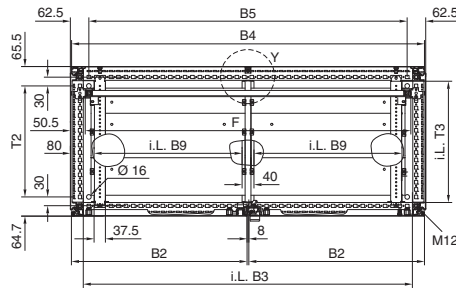

Schaltschränke

Schranksysteme

System-Einzelschränke VX SE

Einzelheit Y
(nur bei 5842.600 und 5846.600)

Eintürig

Best.-Nr. VX SE	Breitenmaße mm									Höhenmaße mm								Tiefenmaße mm						Montageplatten mm			
	Lackiert	Edelstahl	B1	B2	B3	B4	B5	B6	B7	B8	B9	H1	H2	H3	H4	H5	H6	H7	H8	T1	T2	T3	T4	T5	T6	F	G
5820.600	-		600	592	512	592	475	455	475	535	452	1800	1797	1712	1777,5	1675	1650	1630	910	305	175	212	152	224		499	1696
5821.600	-		600	592	512	592	475	455	475	535	452	2000	1997	1912	1977,5	1875	1850	1830	1010	305	175	212	152	224	131 - 256	499	1896
5822.600	-		800	792	712	792	675	655	675	735	652	1800	1797	1712	1777,5	1675	1650	1630	910	305	175	212	152	224	131 - 256	699	1696
5823.600	-		800	792	712	792	675	655	675	735	652	2000	1997	1912	1977,5	1875	1850	1830	1010	305	175	212	152	224	131 - 256	699	1896
5830.600	-		600	592	512	592	475	455	475	535	452	1800	1797	1712	1777,5	1675	1650	1630	910	405	275	312	252	324		499	1696
5831.600	-		800	792	712	792	675	655	675	735	652	1800	1797	1712	1777,5	1675	1650	1630	910	405	275	312	252	324	131 - 356	699	1696
5832.600	-		800	792	712	792	675	655	675	735	652	2000	1997	1912	1977,5	1875	1850	1830	1010	405	275	312	252	324		699	1896
5833.600	-		800	792	712	792	675	655	675	735	652	2000	1997	1912	1977,5	1875	1850	1830	1010	505	375	412	352	424	131 - 456	699	1896
5834.600	5853.600		800	792	712	792	675	655	675	735	652	2000	1997	1912	1977,5	1875	1850	1830	1010	605	475	512	452	524	131 - 556	699	1896
-	5850.600		600	592	512	592	475	455	475	535	452	1600	1597	1512	1577,5	1475	1450	1430	810	405	275	312	252	324	131 - 356	499	1496
-	5851.600		600	592	512	592	475	455	475	535	452	1800	1797	1712	1777,5	1675	1650	1630	910	505	375	412	352	424	131 - 456	499	1696
-	5852.600		800	792	712	792	675	655	675	735	652	1800	1797	1712	1777,5	1675	1650	1630	910	505	375	412	352	424	131 - 456	699	1696
-	5854.600		1000	992	912	992	875	855	875	935	402	1800	1797	1712	1777,5	1675	1650	1630	910	405	275	312	252	324	131 - 356	899	1696