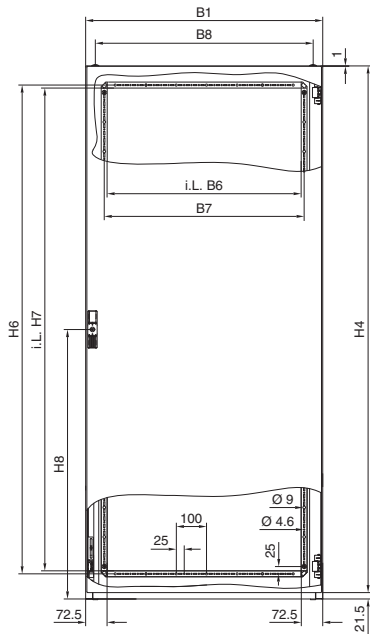

Schaltschränke

Schranksysteme

System-Einzelschränke VX SE

Einzelheit Y
(nur bei 5842.600 und 5846.600)

Eintürig

Best.-Nr. VX SE	Breitenmaße mm									Höhenmaße mm								Tiefenmaße mm						Montageplatten mm			
	Lackiert	Edelstahl	B1	B2	B3	B4	B5	B6	B7	B8	B9	H1	H2	H3	H4	H5	H6	H7	H8	T1	T2	T3	T4	T5	T6	F	G
5820.600	-		600	592	512	592	475	455	475	535	452	1800	1797	1712	1777,5	1675	1650	1630	910	305	175	212	152	224		499	1696
5821.600	-		600	592	512	592	475	455	475	535	452	2000	1997	1912	1977,5	1875	1850	1830	1010	305	175	212	152	224	131 - 256	499	1896
5822.600	-		800	792	712	792	675	655	675	735	652	1800	1797	1712	1777,5	1675	1650	1630	910	305	175	212	152	224	131 - 256	699	1696
5823.600	-		800	792	712	792	675	655	675	735	652	2000	1997	1912	1977,5	1875	1850	1830	1010	305	175	212	152	224	131 - 256	699	1896
5830.600	-		600	592	512	592	475	455	475	535	452	1800	1797	1712	1777,5	1675	1650	1630	910	405	275	312	252	324		499	1696
5831.600	-		800	792	712	792	675	655	675	735	652	1800	1797	1712	1777,5	1675	1650	1630	910	405	275	312	252	324	131 - 356	699	1696
5832.600	-		800	792	712	792	675	655	675	735	652	2000	1997	1912	1977,5	1875	1850	1830	1010	405	275	312	252	324		699	1896
5833.600	-		800	792	712	792	675	655	675	735	652	2000	1997	1912	1977,5	1875	1850	1830	1010	505	375	412	352	424	131 - 456	699	1896
5834.600	5853.600		800	792	712	792	675	655	675	735	652	2000	1997	1912	1977,5	1875	1850	1830	1010	605	475	512	452	524	131 - 556	699	1896
-	5850.600		600	592	512	592	475	455	475	535	452	1600	1597	1512	1577,5	1475	1450	1430	810	405	275	312	252	324	131 - 356	499	1496
-	5851.600		600	592	512	592	475	455	475	535	452	1800	1797	1712	1777,5	1675	1650	1630	910	505	375	412	352	424	131 - 456	499	1696
-	5852.600		800	792	712	792	675	655	675	735	652	1800	1797	1712	1777,5	1675	1650	1630	910	505	375	412	352	424	131 - 456	699	1696
-	5854.600		1000	992	912	992	875	855	875	935	402	1800	1797	1712	1777,5	1675	1650	1630	910	405	275	312	252	324	131 - 356	899	1696