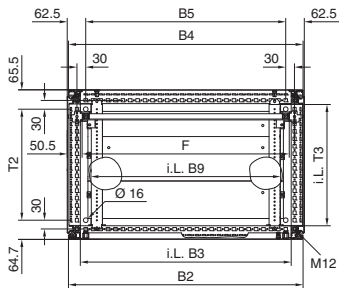

Schaltschränke

Schranksysteme

System-Einzelschränke VX SE