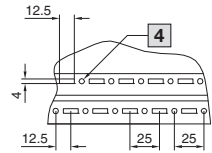

Raster-Systemlochung

4 Ø 4,5 (Ø 4,7 bei Edelstahl)

Zweitürig

Best.-Nr. VX SE	Breitenmaße mm									Höhenmaße mm								Tiefenmaße mm						Montageplatten mm			
	Lackiert	Edelstahl	B1	B2	B3	B4	B5	B6	B7	B8	B9	H1	H2	H3	H4	H5	H6	H7	H8	T1	T2	T3	T4	T5	T6	F	G
5824.600	-		1200	592	1112	1192	1075	455	475	1135	502	1800	1797	1712	1777,5	1675	1650	1630	910	305	175	212	152	224	131 - 256	499	1696
5825.600	-		1200	592	1112	1192	1075	455	475	1135	502	2000	1997	1912	1977,5	1875	1850	1830	1010	305	175	212	152	224		699	1896
5840.600	-		1000	492	912	992	875	355	375	935	402	1800	1797	1712	1777,5	1675	1650	1630	910	405	275	312	252	324	131 - 356	899	1696
5841.600	-		1200	592	1112	1192	1075	455	475	1135	502	1800	1797	1712	1777,5	1675	1650	1630	910	405	275	312	252	324		1099	1696
5842.600	-		1600	792	1512	1592	1475	655	675	1535	702	1800	1797	1712	1777,5	1675	1650	1630	910	405	275	312	252	324	1499	1696	
5843.600	-		1200	592	1112	1192	1075	455	475	1135	502	2000	1997	1912	1977,5	1875	1850	1830	1010	405	275	312	252	324	1099	1896	
5844.600	5855.600		1200	592	1112	1192	1075	455	475	1135	502	2000	1997	1912	1977,5	1875	1850	1830	1010	505	375	412	352	424	131 - 456	1099	1896
5845.600	-		1200	592	1112	1192	1075	455	475	1135	502	2000	1997	1912	1977,5	1875	1850	1830	1010	605	475	512	452	524	131 - 556	1099	1896
5846.600	-		1800	892	1712	1792	1675	755	775	1735	802	2000	1997	1912	1977,5	1875	1850	1830	1010	505	375	412	352	424		1699	1896