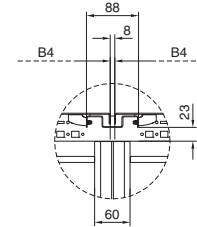

Einzelheit Y
(nur bei 5842.600 und 5846.600)