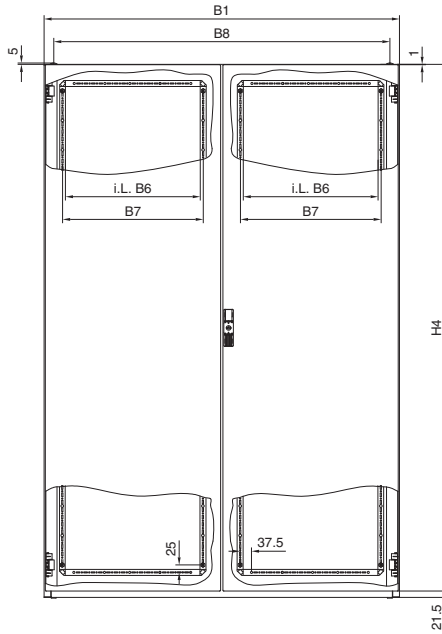

Schaltschränke

Schranksysteme

System-Einzelschränke VX SE

Einzelheit Y
(nur bei 5842.600 und 5846.600)

Eintürig

Best.-Nr. VX SE	Breitenmaße mm									Höhenmaße mm								Tiefenmaße mm						Montageplatten mm			
	Lackiert	Edelstahl	B1	B2	B3	B4	B5	B6	B7	B8	B9	H1	H2	H3	H4	H5	H6	H7	H8	T1	T2	T3	T4	T5	T6	F	G
5820.600	-		600	592	512	592	475	455	475	535	452	1800	1797	1712	1777,5	1675	1650	1630	910	305	175	212	152	224		499	1696
5821.600	-		600	592	512	592	475	455	475	535	452	2000	1997	1912	1977,5	1875	1850	1830	1010	305	175	212	152	224	131 - 256	499	1896
5822.600	-		800	792	712	792	675	655	675	735	652	1800	1797	1712	1777,5	1675	1650	1630	910	305	175	212	152	224	131 - 256	699	1696
5823.600	-		800	792	712	792	675	655	675	735	652	2000	1997	1912	1977,5	1875	1850	1830	1010	305	175	212	152	224	131 - 256	699	1896
5830.600	-		600	592	512	592	475	455	475	535	452	1800	1797	1712	1777,5	1675	1650	1630	910	405	275	312	252	324		499	1696
5831.600	-		800	792	712	792	675	655	675	735	652	1800	1797	1712	1777,5	1675	1650	1630	910	405	275	312	252	324	131 - 356	699	1696
5832.600	-		800	792	712	792	675	655	675	735	652	2000	1997	1912	1977,5	1875	1850	1830	1010	405	275	312	252	324		699	1896
5833.600	-		800	792	712	792	675	655	675	735	652	2000	1997	1912	1977,5	1875	1850	1830	1010	505	375	412	352	424	131 - 456	699	1896
5834.600	5853.600		800	792	712	792	675	655	675	735	652	2000	1997	1912	1977,5	1875	1850	1830	1010	605	475	512	452	524	131 - 556	699	1896
-	5850.600		600	592	512	592	475	455	475	535	452	1600	1597	1512	1577,5	1475	1450	1430	810	405	275	312	252	324	131 - 356	499	1496
-	5851.600		600	592	512	592	475	455	475	535	452	1800	1797	1712	1777,5	1675	1650	1630	910	505	375	412	352	424	131 - 456	499	1696
-	5852.600		800	792	712	792	675	655	675	735	652	1800	1797	1712	1777,5	1675	1650	1630	910	505	375	412	352	424	131 - 456	699	1696
-	5854.600		1000	992	912	992	875	855	875	935	402	1800	1797	1712	1777,5	1675	1650	1630	910	405	275	312	252	324	131 - 356	899	1696