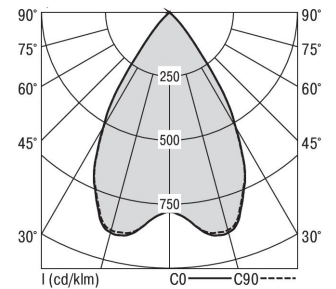

### MIREFA-EDQ-2X2 NDFWS840MRG0150

Quadratisches Einbaudownlight direkt strahlend. Leuchte aus Stahlblech, Farbe weiß (...FWS...) bzw. schwarz (...FSW...), pulverbeschichtet. Einfache Montage über Federklammern. Die Lichtauskopplung der LED-Mid-Power-Arrays erfolgt über quadratische Minirefektoren, Hochglanz bedampft für maximalen Sehkomfort. Breitstrahlende Lichtverteilung.

Maße [mm]									Gew. [kg]	Lichttechnische Daten		
L	L1	B	B1	BA max	BA min	H	H4	HE		UGR längs	UGR quer	Wirkungsgrad
160	200	160	75	150	145	60	32	70	1,0	18.3	18.4	100.0 %