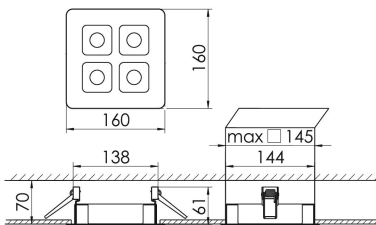

### MIREFA-EDQ-2X2 NDFWS840MRG0150

Quadratisches Einbaudownlight direkt strahlend. Leuchte aus Stahlblech, Farbe weiß (...FWS...) bzw. schwarz (...FSW...), pulverbeschichtet. Einfache Montage über Federklammern. Die Lichtauskopplung der LED-Mid-Power-Arrays erfolgt über quadratische Minirefektoren, Hochglanz bedampft für maximalen Sehkomfort. Breitstrahlende Lichtverteilung.

Maße [mm]									Gew. [kg]	Lichttechnische Daten		
L	L1	B	B1	BA max	BA min	H	H4	HE		UGR längs	UGR quer	Wirkungsgrad
160	200	160	75	150	145	60	32	70	1,0	18.3	18.4	100.0 %